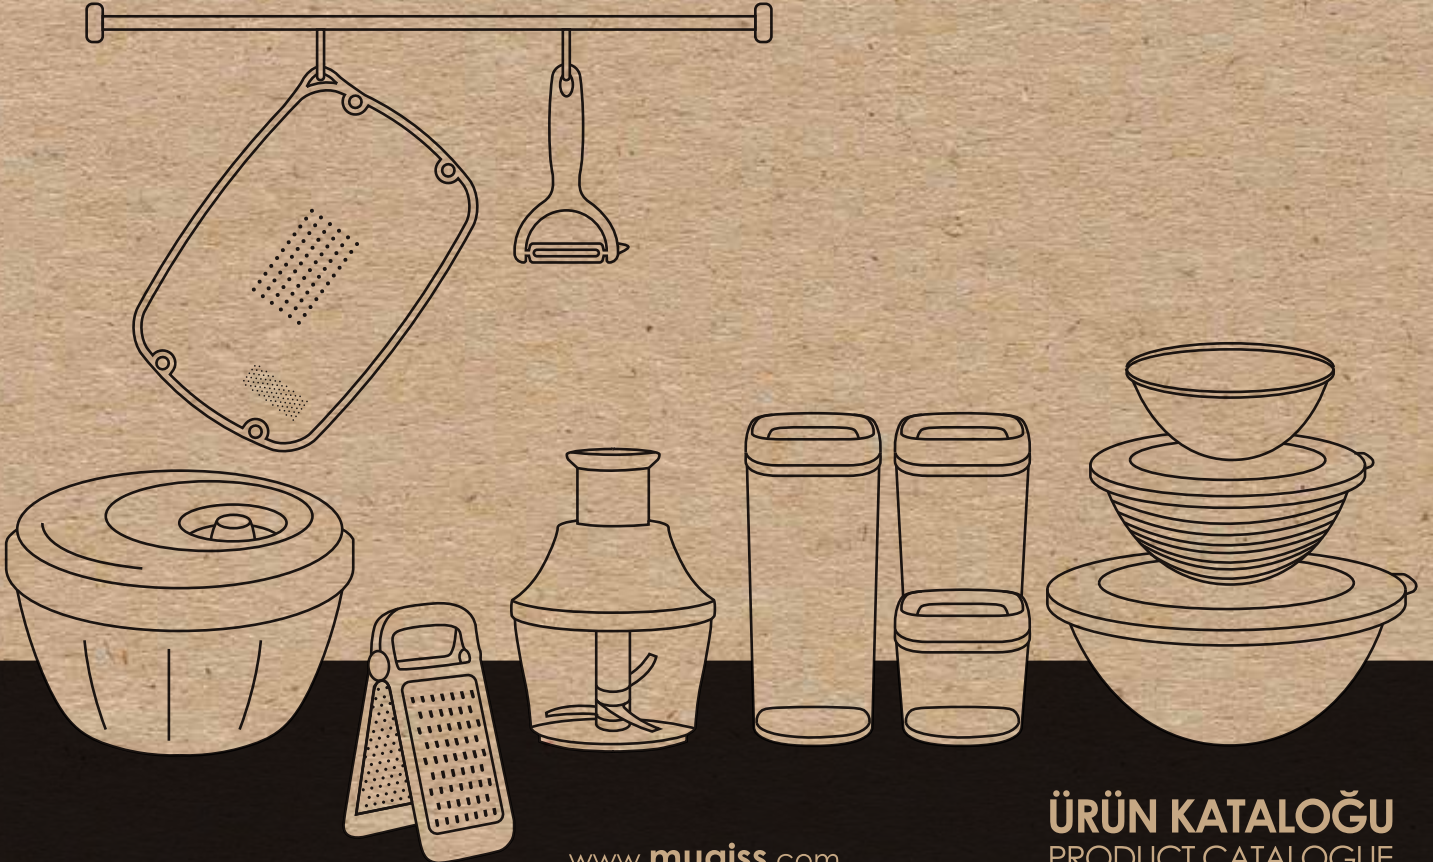

Mugiss®

Mutfak için daha iyisi...
Better for the kitchen...

www.mugiss.com

ÜRÜN KATALOĞU
PRODUCT CATALOGUE